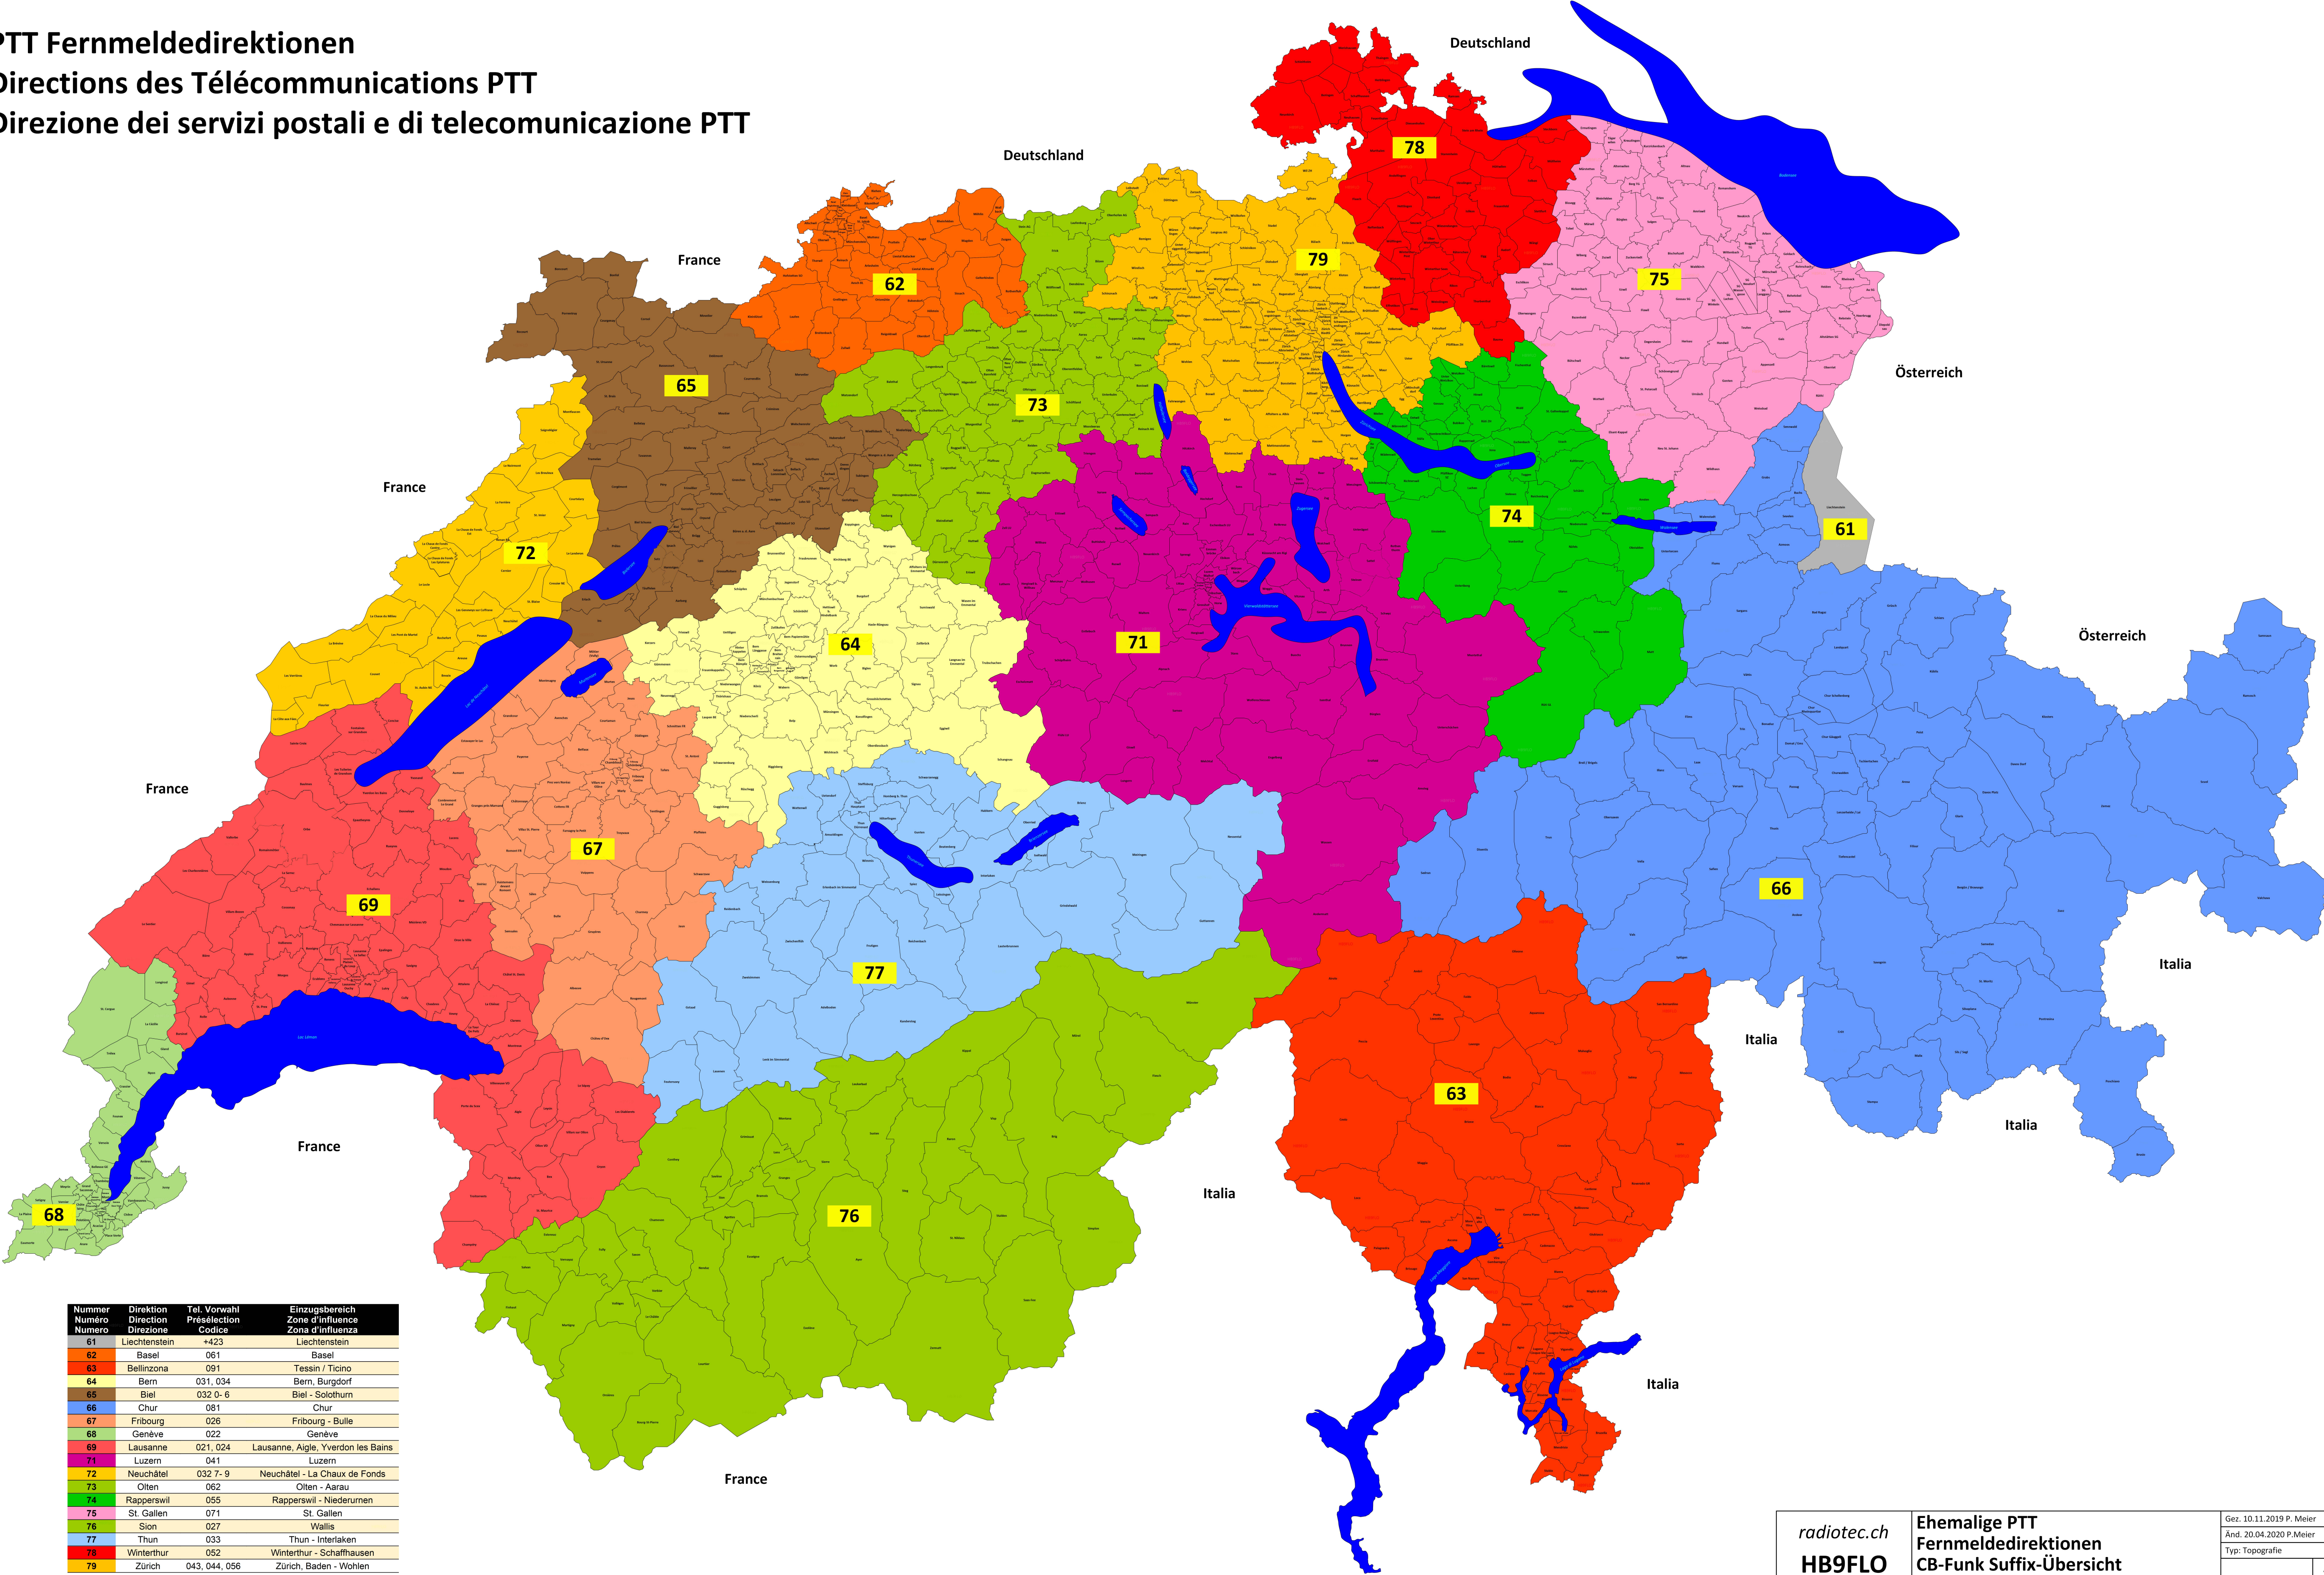

**PTT Fernmeldedirektionen**  
**Directions des Télécommunications PTT**  
**Direzione dei servizi postali e di telecomunicazione PTT**

Nummer Numéro Numero	Direktion Direction Direzione	Tel. Vorwahl Présélection Codice	Einzugsbereich Zone d'influence Zona d'influenza
61	Liechtenstein	+423	Liechtenstein
62	Basel	061	Basel
63	Bellinzona	091	Tessin / Ticino
64	Bern	031, 034	Bern, Burgdorf
65	Biel	032 0- 6	Biel - Solothurn
66	Chur	081	Chur
67	Fribourg	026	Fribourg - Bulle
68	Genève	022	Genève
69	Lausanne	021, 024	Lausanne, Aigle, Yverdon les Bains
71	Luzern	041	Luzern
72	Neuchâtel	032 7- 9	Neuchâtel - La Chaux de Fonds
73	Otten	062	Otten - Aarau
74	Rapperswil	055	Rapperswil - Niederurnen
75	St. Gallen	071	St. Gallen
76	Sion	027	Wallis
77	Thun	033	Thun - Interlaken
78	Winterthur	052	Winterthur - Schaffhausen
79	Zürich	043, 044, 056	Zürich, Baden - Wohlen